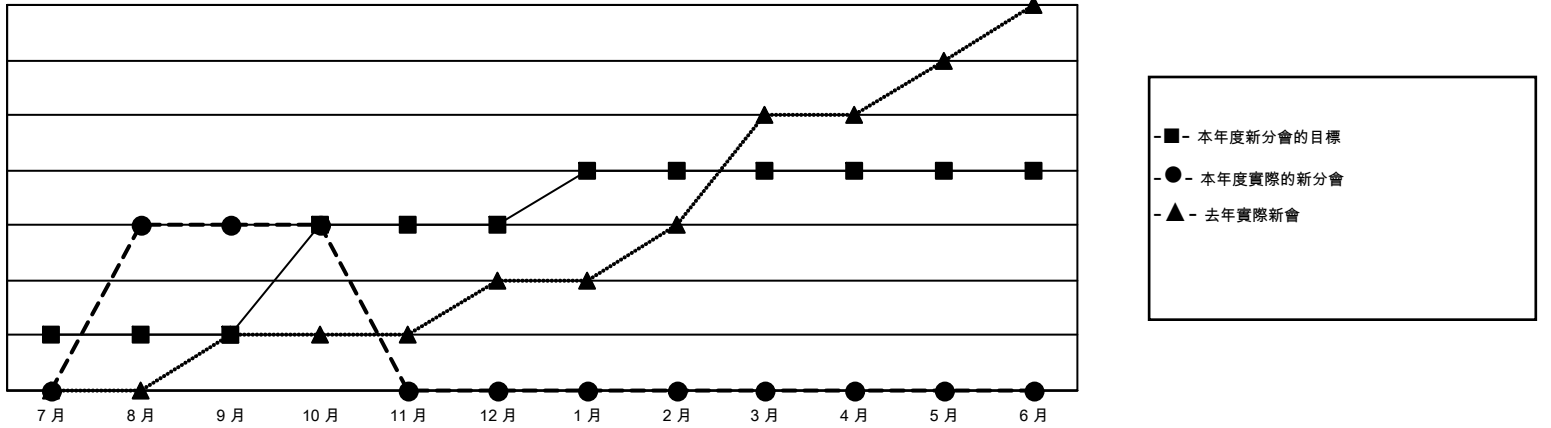

GMT: OPEN

GMT憲章區 5 - M

分會			
成果 2024-2025			
季	新分會目標	新會	會員流失的分會
7月/8月/9月	1	3	5
10月/11月/12月	2	0	0
1月/2月/3月	1	0	0
4月/5月/6月	0	0	0

位會員@每位須繳			
成果 2024-2025			
季	會員淨增長目標	實際會員增長數	實際退會會員 (包括轉會)
7月/8月/9月	580	1,238	335
10月/11月/12月	240	39	18
1月/2月/3月	90	0	0
4月/5月/6月	80	0	0

目標與實際新會累積