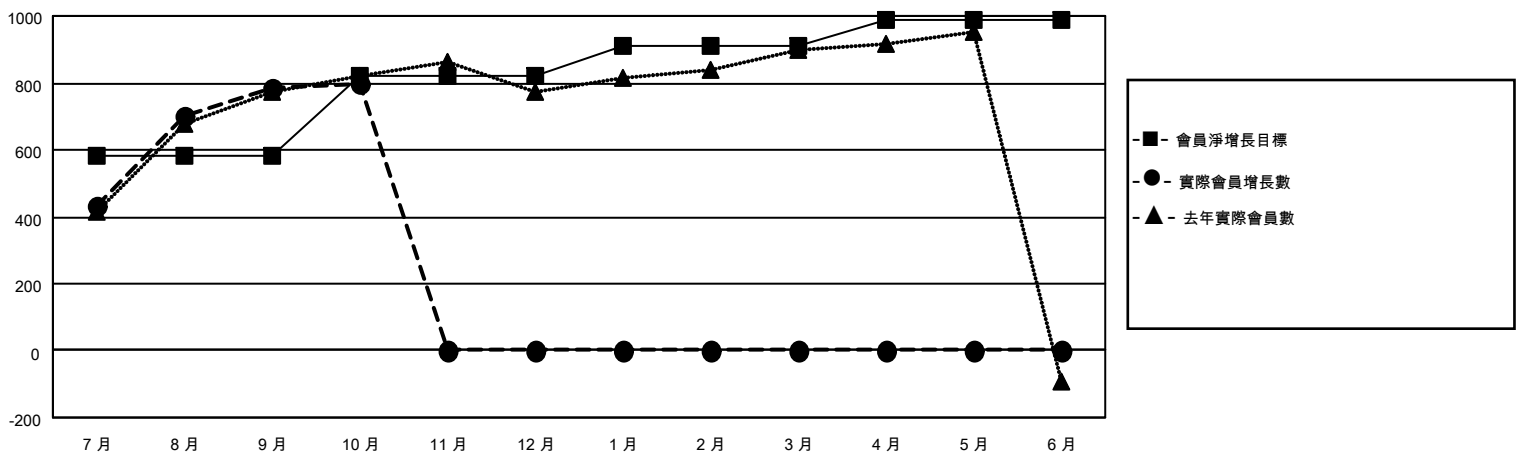

GMT: OPEN

GMT憲章區 5 - M

分會			
成果 2024-2025			
季	新分會目標	新會	會員流失的分會
7月/8月/9月	1	3	5
10月/11月/12月	2	0	0
1月/2月/3月	1	0	0
4月/5月/6月	0	0	0

位會員@每位須繳			
成果 2024-2025			
季	會員淨增長目標	實際會員增長數	實際退會會員 (包括轉會)
7月/8月/9月	580	1,238	335
10月/11月/12月	240	39	18
1月/2月/3月	90	0	0
4月/5月/6月	80	0	0

目標與實際新會累積

目標和實際會員累積

已取消的分會: 5	230 CLUBS OF 276 增添1位或以上的新會員	性別分佈 男 6,407 (70.45%) 女 2,688 (29.55%)
放棄的會員 過世 11 分會已取消 0 其他 342 總計 353	點擊這裡取得彙計會員數據	總計家庭單位會員數 0 支付減半會費的家庭會員 0